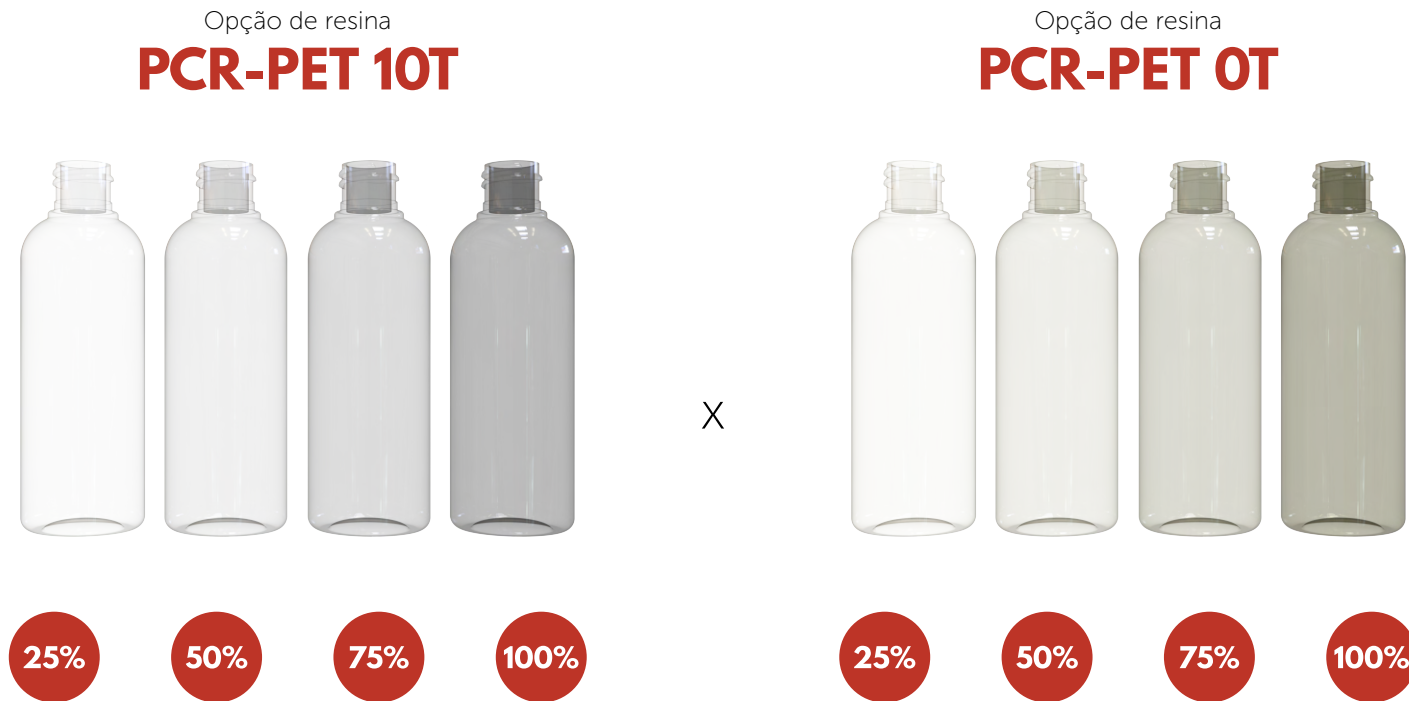

É sobre sustentabilidade

Todos os seus produtos podem ter Resina PCR-PET

Oferecemos uma gama de resinas plásticas de alta qualidade derivadas de materiais reciclados pós-consumo (PCR), com opções que variam de 25% a 100% de conteúdo PCR.