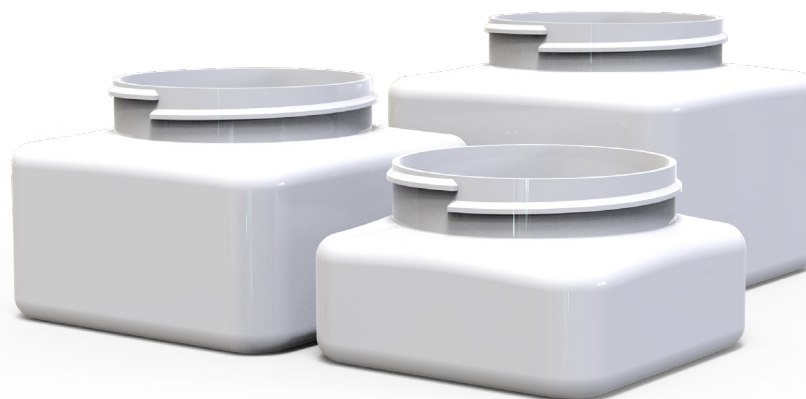

350ML

600.0350.002

Terminação: 63/400
Altura: 69mm
Peso: 25g
Decoração: 275mm x 30mm
Diâmetro/Largura: 100mm

MODELO 3

Imagem ilustrativa do fundo

50ML

600.0050.003

Terminação: 63/400
Altura: 40mm
Peso: 25g
Decoração: 178mm x 17mm
Diâmetro/Largura: 66.8mm

80ML

600.0080.003

Terminação: 63/400
Altura: 42.5mm
Peso: 25g
Decoração: 178mm x 15mm
Diâmetro/Largura: 70mm

MODELO 4

Imagem ilustrativa do fundo

120ML

600.0120.004

Terminação: 63/400
Altura: 41mm
Peso: 25g
Decoração: 50mm x 16mm
Diâmetro/Largura: 71mm

200ML

600.0200.004

Terminação: 63/400
Altura: 55mm
Peso: 25g
Decoração: 55mm x 26mm
Diâmetro/Largura: 81mm

300ML

600.0300.004

Terminação: 63/400
Altura: 66.5mm
Peso: 25g
Decoração: 55mm x 35mm
Diâmetro/Largura: 85mm