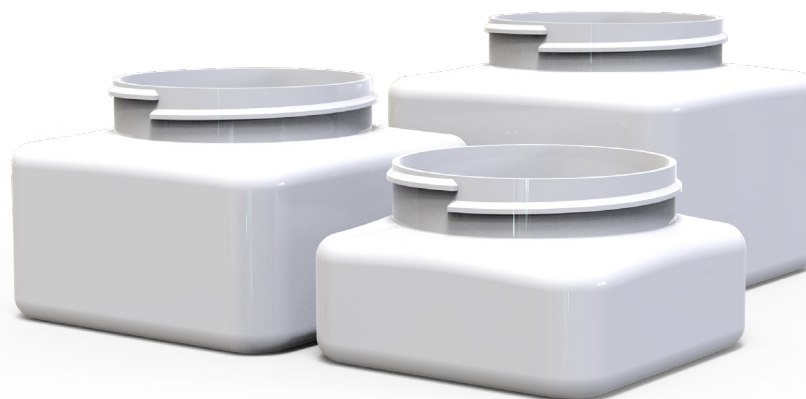

Altura: 40mm

Peso: 25g

Decoração: 178mm x 17mm

Diâmetro/Largura: 66.8mm

80ML

600.0080.003

Terminação: 63/400

Altura: 42.5mm

Peso: 25g

Decoração: 178mm x 15mm

Diâmetro/Largura: 70mm

MODELO 4

Imagem ilustrativa do fundo

120ML

600.0120.004

Terminação: 63/400
Altura: 41mm
Peso: 25g
Decoração: 50mm x 16mm
Diâmetro/Largura: 71mm

200ML

600.0200.004

Terminação: 63/400
Altura: 55mm
Peso: 25g
Decoração: 55mm x 26mm
Diâmetro/Largura: 81mm

300ML

600.0300.004

Terminação: 63/400
Altura: 66.5mm
Peso: 25g
Decoração: 55mm x 35mm
Diâmetro/Largura: 85mm